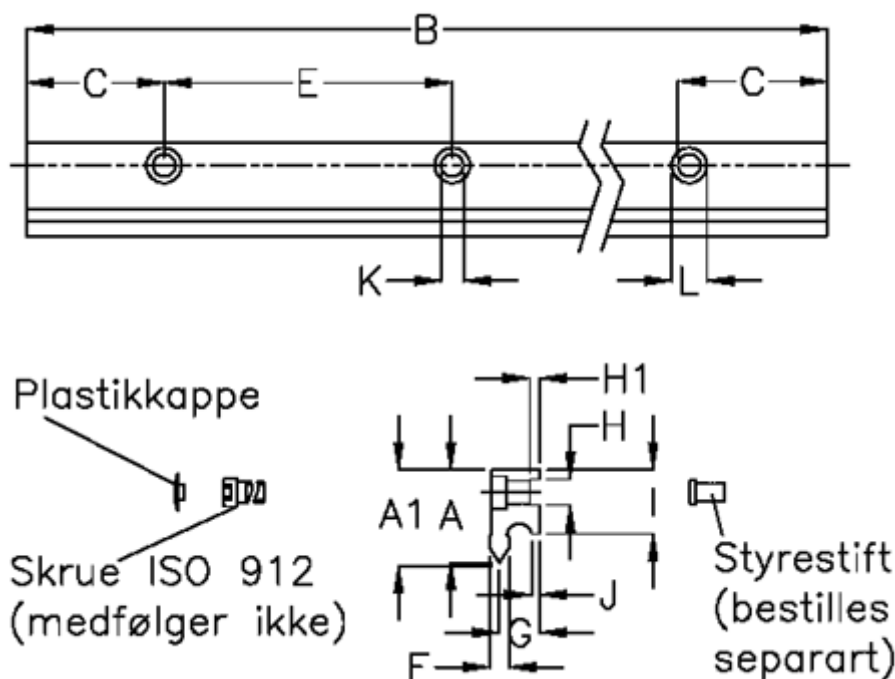

Varenummer: 05712532662
 Beskrivelse: Hepco GV3 profilskinne NS E L266 P2
 med forsænkede huller

Mål

A	= 21	G	= 10.2	vægt kg/1000 = 1.60
A1	= 21.37	H	= 6	
B	= 266	H1	= 2.5	
C	= 43.0	I	= 16.00	
E	= 90	J	= 2.60	
F	= 4.93	K	= 5.5	
For leje	= J25	L	= 10 x 5.1	
For styrestift =	SDP6	Præcisionstype =	P2	